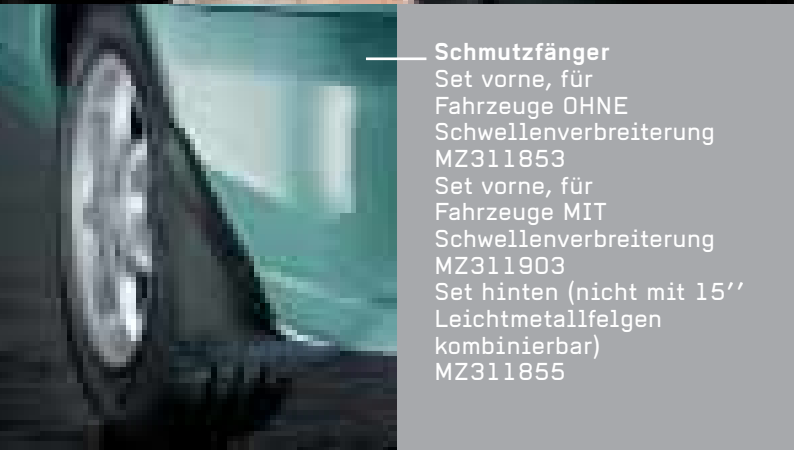

Pannendreieck
MZ312957

Sicherheitsausrüstung
Besteht aus Erste Hilfe
Ausrüstung und
Pannendreieck
MZ312959

Trenngitter
schwarz beschichteter Stahl
MZ311894

Erste Hilfe Ausrüstung
MZ312958

Nebelscheinwerfer
MZ312736