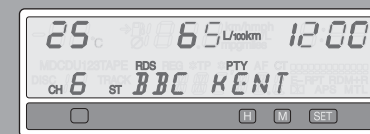

Schwarz/weiß Anzeige für Radio
Informationen und Boardcomputer