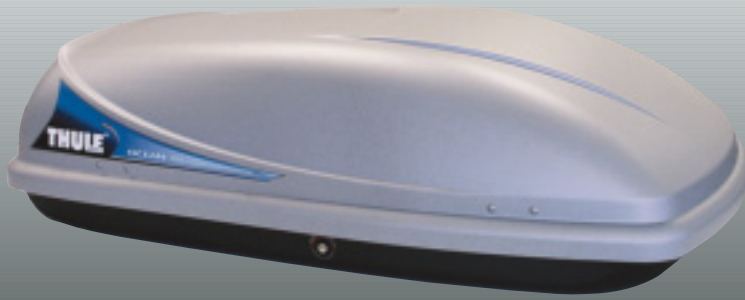

DACHBOX
92400101
€ 307,80